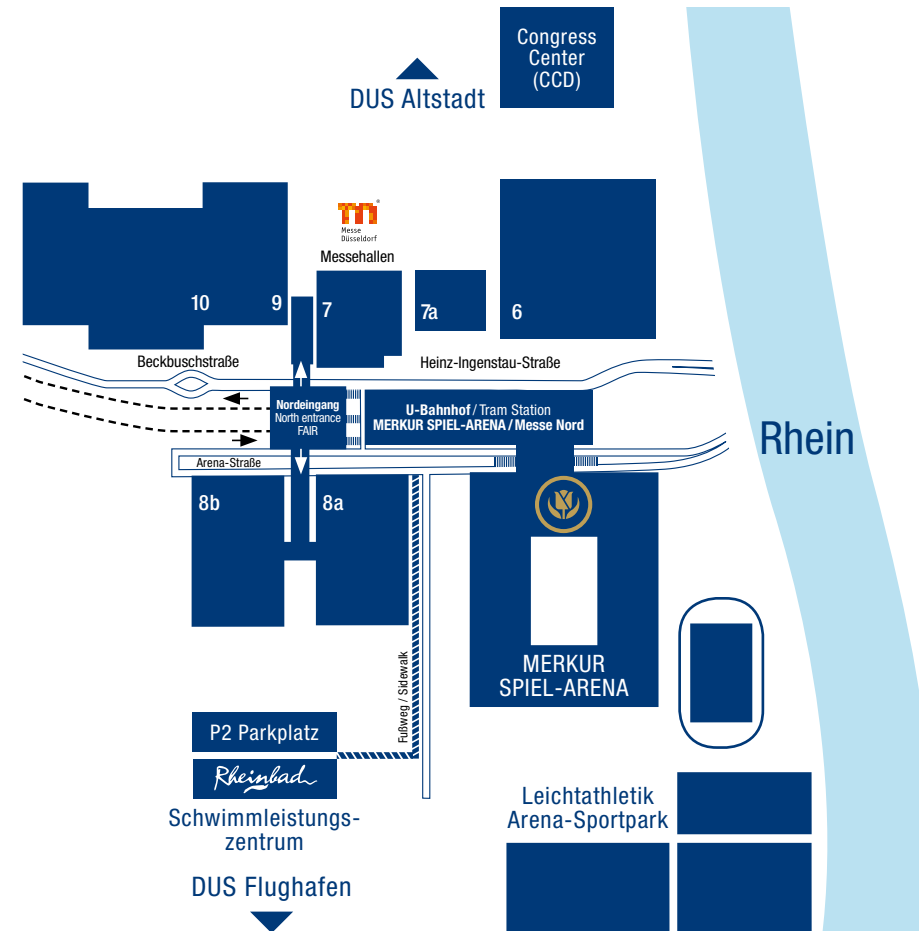

Sie und Ihre Zufriedenheit stehen für uns im Mittelpunkt.

Bei uns sitzen Sie immer in der ersten Reihe!

HOTEL OF THE YEAR
Central & Southern Europe
TULIP INN DÜSSELDORF ARENA

Ein Hotel mitten im Geschehen

Näher geht's nicht

Sie wollen zur Messe? Sie haben Tickets für ein Konzert in der Arena? In einer Minute sind Sie schon da. Wir liegen 100 Meter entfernt von der Messe und sind direkt ins Stadion integriert. Das Congress Center Düsseldorf erreichen Sie bequem zu Fuß in nur 10 Minuten am Rhein entlang.

Das Tulip Inn Düsseldorf bietet Ihnen auch ideale Startbedingungen für Ihren Städtetrip: In 15 Minuten sind Sie mit der U-Bahn in der Düsseldorfer City – zum Shoppen oder auf ein Altbier in der Altstadt. Und wenn Sie uns wieder verlassen müssen, benötigen Sie gerade mal 10 Autominuten bis zum Flughafen. Bei uns sind Sie mittendrin statt nur dabei.