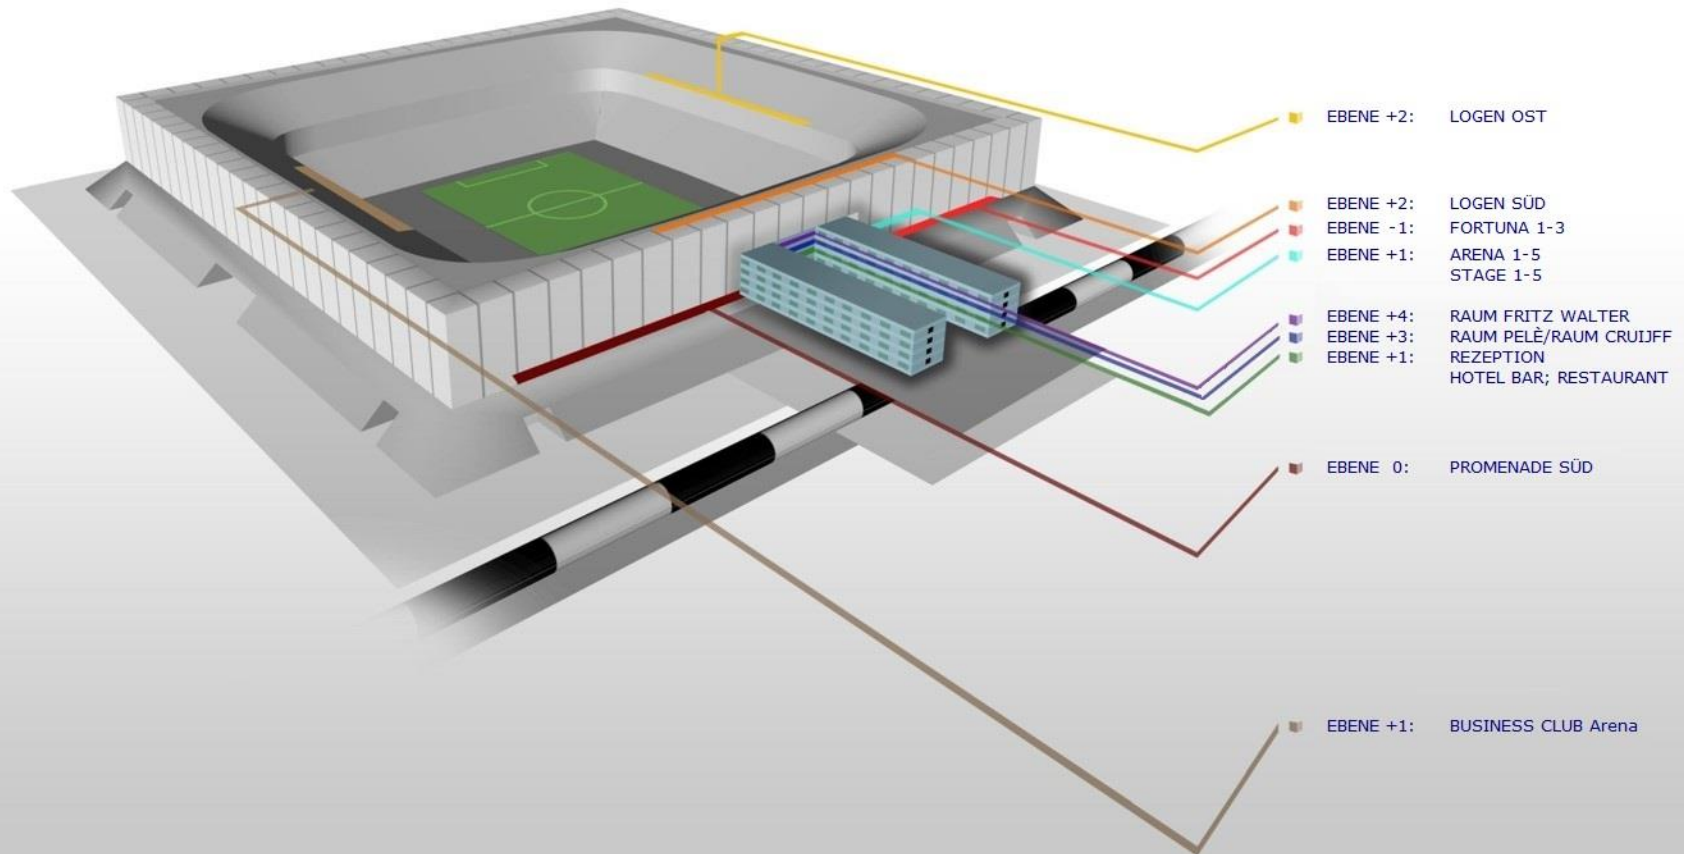

# 40 Event & Tagungskapazitäten

## EVENT & FAIR Hotel in der Arena Düsseldorf

Raum	Größe	Stuhlreihen	Parla	U - Form	Bankett	Reception
<b>Stadionpromenade</b>	650 m <sup>2</sup>	400	240	-	300	450
<b>Business Club Arena</b>	bis 2.100 m <sup>2</sup>	-	-	-	850	1.500
<b>Loge 36</b>	50m <sup>2</sup>	30	24	15	32	30
<b>Loge 37</b>	50m <sup>2</sup>	30	24	15	32	30
<b>Loge 38</b>	100m <sup>2</sup>	80	50	28	64	70
<b>Loge 37 - 38</b>	150m <sup>2</sup>	130	70	40	88	120
<b>Loge 37 - 39</b>	200m <sup>2</sup>	160	100	54	104	150
<b>Loge 37 - 40</b>	250m <sup>2</sup>	220	140	60	128	180
<b>Loge 39</b>	50m <sup>2</sup>	30	24	15	32	30
<b>Loge 40</b>	50m <sup>2</sup>	30	24	15	32	30
<b>Loge 41</b>	100m <sup>2</sup>	80	50	28	64	70
<b>Loge 42</b>	50m <sup>2</sup>	30	24	15	32	30
<b>Loge 43</b>	50m <sup>2</sup>	30	24	15	32	30
<b>Fortuna 1</b>	75m <sup>2</sup>	401	30	24	40	45
<b>Fortuna 2</b>	95m <sup>2</sup>	70	45	28	56	65
<b>Fortuna 3</b>	120m <sup>2</sup>	80	50	32	72	90
<b>Fortuna 1 - 2</b>	170m <sup>2</sup>	140	90	48	96	130
<b>Fortuna 2 - 3</b>	220m <sup>2</sup>	190	120	56	112	160
<b>Fortuna 1 - 3</b>	300m <sup>2</sup>	270	180	-	160	220
<b>Fritz Walter</b>	110m <sup>2</sup>	70	50	28	64	70
<b>Pelé</b>	50m <sup>2</sup>	30	20	16	-	-
<b>Crujff</b>	50m <sup>2</sup>	30	20	16	-	-
<b>Pelé+Crujff</b>	100m <sup>2</sup>	70	45	24	64	70
<b>Arena 1</b>	30m <sup>2</sup>	12	12	8	8	-
<b>Arena 2</b>	30 m <sup>2</sup>	12	12	8	8	-
<b>Arena 3+4</b>	45 m <sup>2</sup>	30	18	16	24	-
<b>Arena 5</b>	25 m <sup>2</sup>	Block bis 12				-
<b>Stage 1 - 5</b>	45 m <sup>2</sup>	30		14	12	-
	Block 14			Stuhlkreis 22		