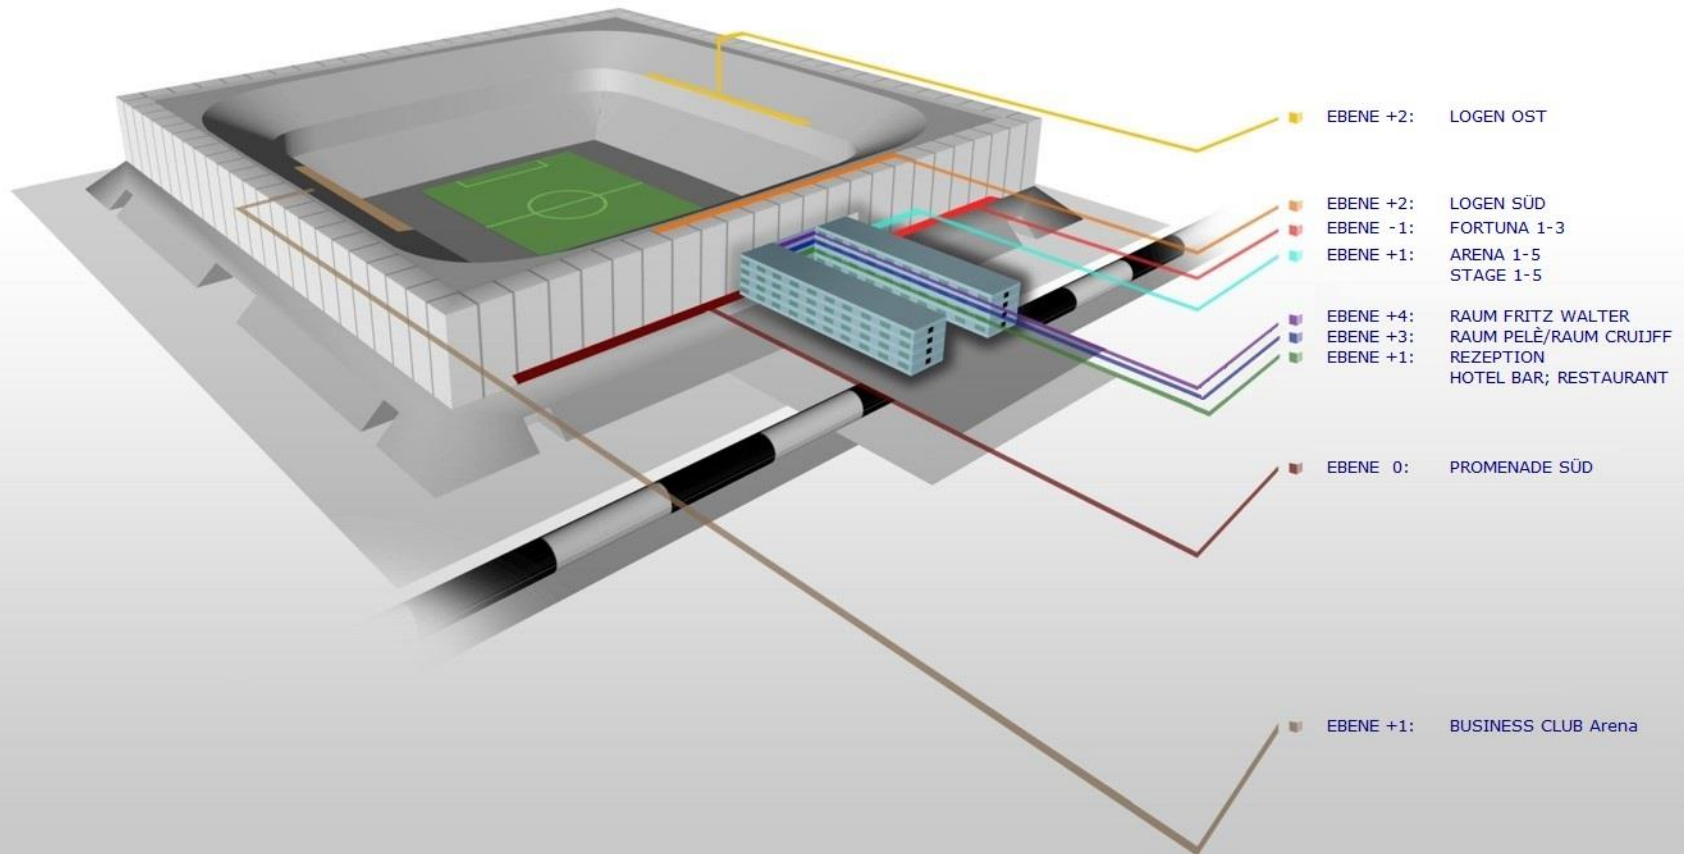

40 Event & Tagungskapazitäten

EVENT & FAIR Hotel in der Arena Düsseldorf

Raum	Größe	Stuhlreihen	Parla	U - Form	Bankett	Reception
Stadionpromenade	650 m ²	400	240	-	300	450
Business Club Arena	bis 2.100 m ²	-	-	-	850	1.500
Loge 36	50m ²	30	24	15	32	30
Loge 37	50m ²	30	24	15	32	30
Loge 38	100m ²	80	50	28	64	70
Loge 37 - 38	150m ²	130	70	40	88	120
Loge 37 - 39	200m ²	160	100	54	104	150
Loge 37 - 40	250m ²	220	140	60	128	180
Loge 39	50m ²	30	24	15	32	30
Loge 40	50m ²	30	24	15	32	30
Loge 41	100m ²	80	50	28	64	70
Loge 42	50m ²	30	24	15	32	30
Loge 43	50m ²	30	24	15	32	30
Fortuna 1	75m ²	401	30	24	40	45
Fortuna 2	95m ²	70	45	28	56	65
Fortuna 3	120m ²	80	50	32	72	90
Fortuna 1 - 2	170m ²	140	90	48	96	130
Fortuna 2 - 3	220m ²	190	120	56	112	160
Fortuna 1 - 3	300m ²	270	180	-	160	220
Fritz Walter	110m ²	70	50	28	64	70
Pelé	50m ²	30	20	16	-	-
Crujff	50m ²	30	20	16	-	-
Pelé+Crujff	100m ²	70	45	24	64	70
Arena 1	30m ²	12	12	8	8	-
Arena 2	30 m ²	12	12	8	8	-
Arena 3+4	45 m ²	30	18	16	24	-
Arena 5	25 m ²	Block bis 12				-
Stage 1 - 5	45 m ²	30		14	12	-
		Block 14		Stuhlkreis 22		